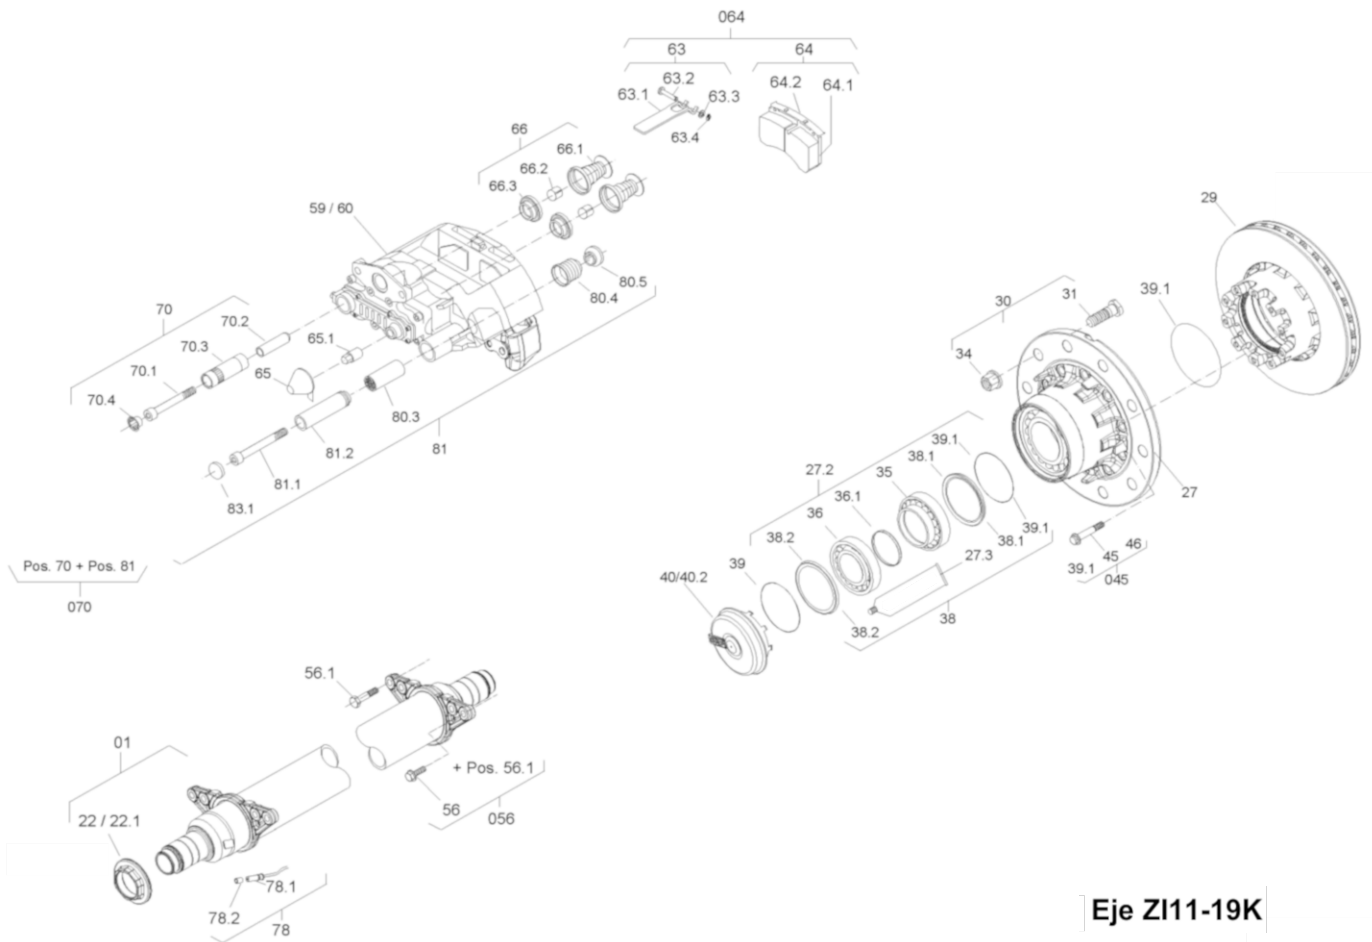

LeciTrailer

RECAMBIOS ORIGINALES - SPARE PARTS - PIÈCES DÉTACHÉES

Eje Z111-19K

POSICION	ARTICULO	DESCRIPCION	CANTIDAD/Eje	REF. PROVEEDOR
22	5810063	TUERCA MANGA EJE BI M75X1.5 DCHA.	1	1011008600
22.1	5810064	TUERCA MANGA EJE BI M75X1.5 IZDA.	1	1011008500
27	5810181	BUJE CON RODAMIENTOS Z19-22/Z19-19	2	3307305101
27.2	5810182	KIT RODAMIENTOS Y RETENES INT.D112/138,5X11 SAF	2	3434402200
27.2	5810183	KIT RODAMIENTOS Y RETENES EXT.D112/138,5X6 SAF	2	3434402200
29	5810169	DISCO FRENO SAF ZI-19K 19.5"	2	3079001601
30	5810075	PERNO DE RUEDA COMPLETO SK RB 76mm ALUM.	16	3302115700
38	5810198	KIT DE REPARACIÓN PARA CAMBIO DE GRASA	2	3434302500
39.1	5810110	JUNTA CIERRE BUJE INTEGRAL	2	4315007500
40	5810180	TAPACUBOS SAF SBK 1937	2	3304010202
40.2	5810102	TAPACUBOS SAF PARA SAF-O-METER	2	3304010302
45	5810148	JUEGO TORNILLOS BUJE B9-SCHMITZ	2	3434366300
46	5810204	GRASA PARA EJE SAF LILUBE	2	5387004203
56	5810121	KIT TORNILLERIA FIJACION PINZA FRENO	2	3434366000
56.1	5810137	BULON FIJACION DE CALIPER SAF SK7	2	4375100810
59	5810119	CALIPER FRENO IZDO. EJE SAF BI9-19K	1	3080006100
60	5810120	CALIPER FRENO DCHO. EJE SAF BI9-19K	1	3080006200
64	5810060	JUEGO PASTILLAS FRENO 9019 KNORR 19.5"	1	3057007800
65	5810207	KIT CAPUCHON + LLAVE CALIPER SAF SK7-SCHMITZ	2	3434381600
66	5810206	KIT DE PIEZA DE PRESIÓN SN/SK	2	3434381400
70	5800450	KIT REP.PINZAS 37/4345(5800307+5800498)	2	3434382000